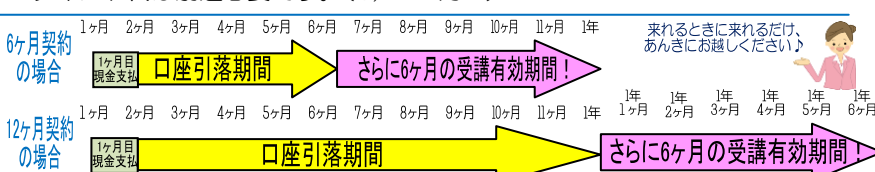

## ①お客様のペースに合った各コース（月謝）

※すべて税別表示となっております

コ	ー	ス	月時間数	月謝（税別）		
ゆ	っ	く	り	コース	月4時間	7,000円 (1時間あたり 1,750円)
ら	く	ら	く	コース	月8時間	12,000円 (1時間あたり 1,500円)
ゆ	う	ゆ	う	コース	月16時間	18,000円 (1時間あたり 1,125円)
た	っ	ぷ	り	コース	月24時間	21,000円 (1時間あたり 875円)
60歳以上の方限定 たっぷりコース			月24時間	16,000円 (1時間あたり 666円)		

上記の表の中から好きなコース、曜日、時間をお選び下さい。

※ふるさと受講料は、原則として入会金・1ヶ月目は現金にてお支払い、2ヶ月目からは**お得な口座引き落とし**になります。

JA、たかしん、ひだしの専用紙にてお手続きしていただきます。引き落としは毎月1日となります。

※**月ごとにコースを変更**していただけますので、忙しさに変動のある方でも安心！（ただし、毎月15日までのお申し出の場合、可能となります）

※**口座引き落とし以外の生徒様は、残った受講時間は次月へ繰り越す事はできません。**

開始日より30日以内で消化できるコースをお選び下さい。

※基本は**テキストに従って進みます**ので目的に合わせたテキストを多数用意しております。テキスト代は別途必要です。(3,000円～)

アットホームな  
雰囲気でご好評  
頂いております

**入会金 通常 15,000円** (税別)

ただいま10周年記念につきまして、  
前もってお申し込み下さる方は入会金が